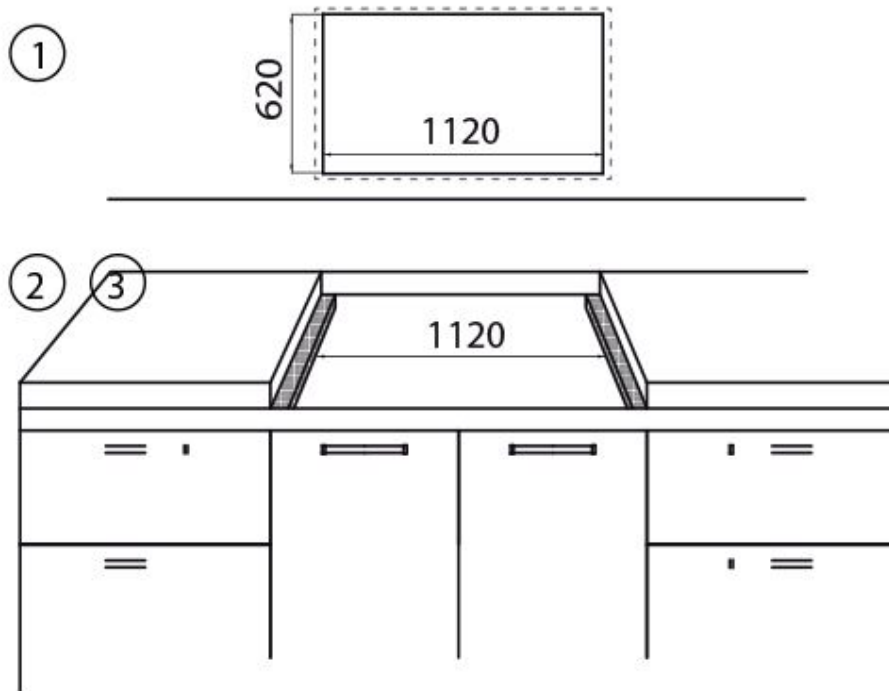

Type de gaz

Testé pour une installation au gaz méthane, jeu de buses GPL inclus.

Type

Table de cuisson gaz

DESSINS TECHNIQUES

Incasso