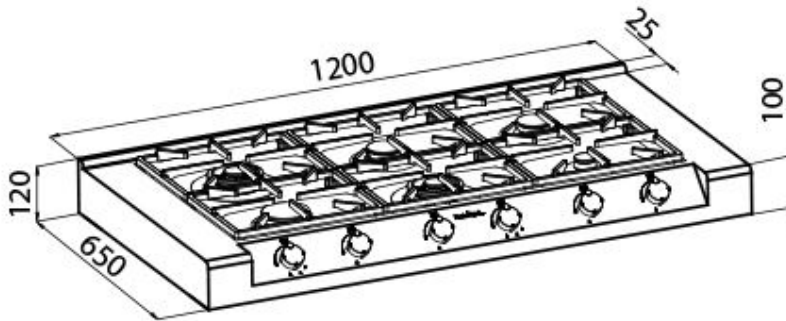

Type de gaz

Testé pour une installation au gaz méthane, jeu de buses GPL inclus.

Type

Table de cuisson gaz

DESSINS TECHNIQUES